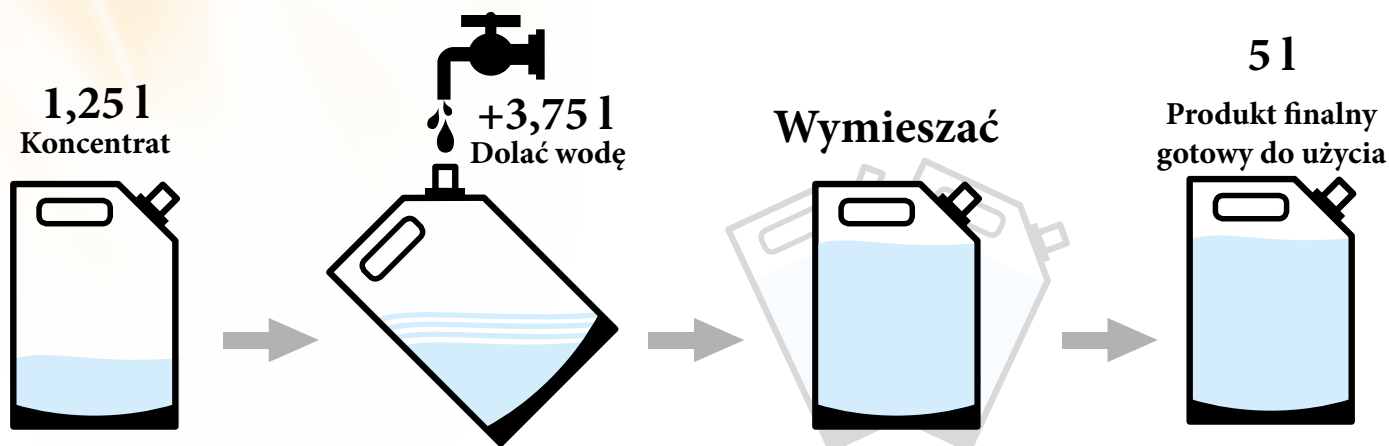

super  
**Koncentraty**  
w woreczkach

CORMEN 

**Mix & Use**

**W PRZYGOTOWANIU**

**1,25 L = 5 L**  
w woreczku                      w kanistrze

Efektywne rozwiązanie dla opakowań środków czyszczących i mydeł.

# Na jakiej zasadzie pracuje się z woreczkami?

Woreczki zawierają zaledwie 1,25 litra nierozrzedzonego super koncentratu. Po dolaniu wody do całkowitej ilości 5 l uzyskuje się produkt finalny gotowy do użycia. Oznacza to, że przed rozpoczęciem korzystania z produktu, przechowuje się jedynie 25% jego całkowitej objętości.